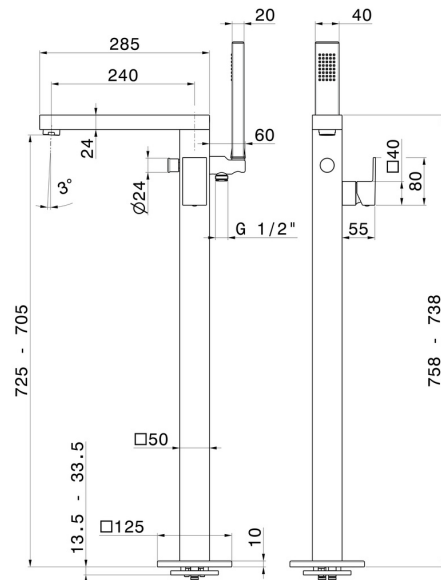

ERGO-Q

66484E.01.093

Mitigeur sur pied pour baignoire îlot, prise d'eau au sol corps d'alimentation, inverseur et douchette - finition Matt Black

Mitigeur sur pied

Matt Black

CARACTÉRISTIQUES

Matériau	Laiton
Technologie	Save Water
Installation	Boîte d'encastrement au sol
Type de commande	Monocommande
Type d'inverseur	Inverseur mécanique
Mitigeur d'eau	Mécanique
Nécessaires à l'installation	<u>27819.00.000</u>

DESSIN TECHNIQUE

ERGO-Q

66484E.01.093

Mitigeur sur pied pour baignoire îlot, prise d'eau au sol corps d'alimentation, inverseur et douchette - finition Matt Black

FINITIONS DISPONIBLES

01.093

Matt Black

21.018