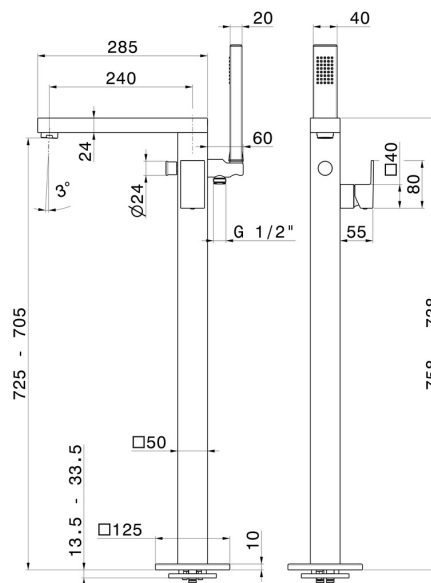

ERGO-Q

66484E.21.018

Mitigeur sur pied pour baignoire îlot, prise d'eau au sol corps d'alimentation, inverseur et douchette - finition Chrome

Mitigeur sur pied

Chrome

CARACTÉRISTIQUES

Matériau	Laiton
Technologie	Save Water
Installation	Boîte d'encastrement au sol
Type de commande	Monocommande
Type d'inverseur	Inverseur mécanique
Mitigeur d'eau	Mécanique
Nécessaires à l'installation	<u>27819.00.000</u>

DESSIN TECHNIQUE

ERGO-Q

66484E.21.018

Mitigeur sur pied pour baignoire îlot, prise d'eau au sol corps d'alimentation, inverseur et douchette - finition Chrome

FINITIONS DISPONIBLES

21.018

Chrome

01.093