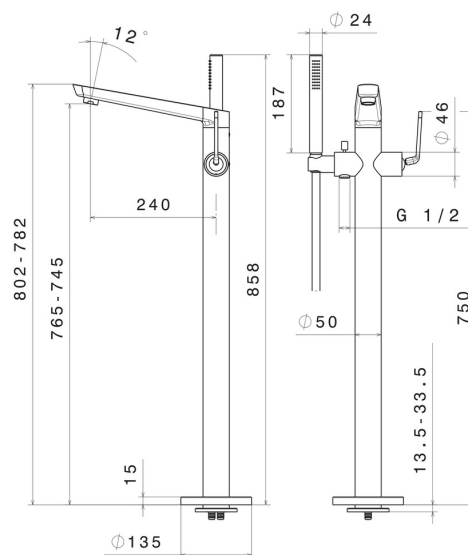

O'RAMA

68484E.01.093

Mitigeur sur pied pour baignoire îlot, prise d'eau au sol corps d'alimentation, inverseur et douchette - finition Matt Black

Mitigeur sur pied

CARACTÉRISTIQUES

Matériau	Laiton
Technologie	Save Water
Installation	Boîte d'encastrement au sol
Type de commande	Monocommande
Type d'inverseur	Inverseur mécanique
Mitigeur d'eau	Mécanique
Nécessaires à l'installation	<u>27819.00.000</u>

DESSIN TECHNIQUE

O'RAMA

68484E.01.093

Mitigeur sur pied pour baignoire îlot, prise d'eau au sol corps d'alimentation, inverseur et douchette - finition Matt Black

FINITIONS DISPONIBLES

01.093

Matt Black

05.093