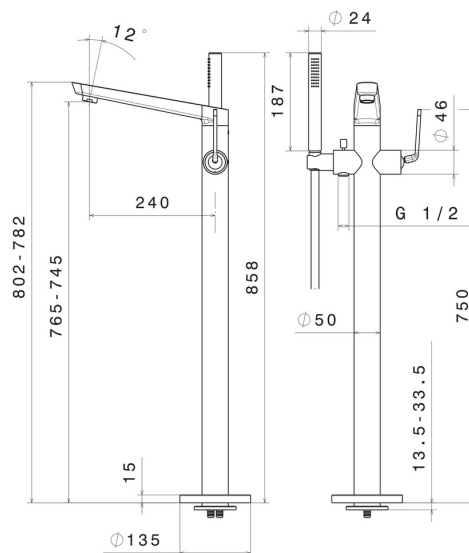

O'RAMA

68484E.05.093

Mitigeur sur pied pour baignoire îlot, prise d'eau au sol corps d'alimentation, inverseur et douchette - finition Chrome - Matt Black

Mitigeur sur pied

Chrome - Matt Black

CARACTÉRISTIQUES

Matériau	Laiton
Technologie	Save Water
Installation	Boîte d'encastrement au sol
Type de commande	Monocommande
Type d'inverseur	Inverseur mécanique
Mitigeur d'eau	Mécanique
Nécessaires à l'installation	<u>27819.00.000</u>

DESSIN TECHNIQUE

O'RAMA

68484E.05.093

Mitigeur sur pied pour baignoire îlot, prise d'eau au sol corps d'alimentation, inverseur et douchette - finition Chrome - Matt Black

FINITIONS DISPONIBLES

05.093

Chrome - Matt Black