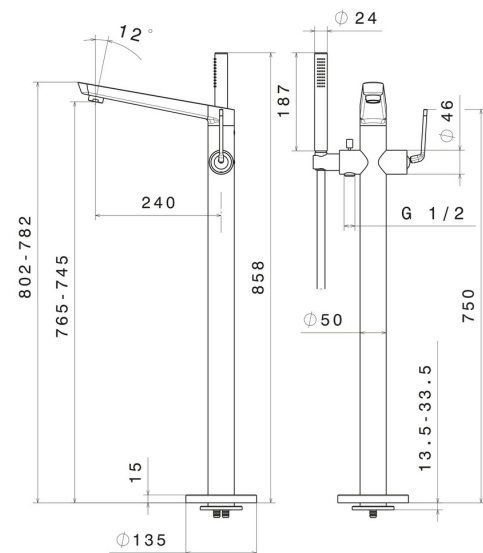

O'RAMA

68484E.M2.071

Mitigeur sur pied pour baignoire îlot, prise d'eau au sol corps d'alimentation, inverseur et douchette - finition Gold Satin - Matt black

Mitigeur sur pied

Gold Satin - Matt black

CARACTÉRISTIQUES

Matériau	Laiton
Technologie	Save Water
Installation	Boîte d'encastrement au sol
Type de commande	Monocommande
Type d'inverseur	Inverseur mécanique
Mitigeur d'eau	Mécanique
Nécessaires à l'installation	<u>27819.00.000</u>

DESSIN TECHNIQUE

O'RAMA

68484E.M2.071

Mitigeur sur pied pour baignoire îlot, prise d'eau au sol corps d'alimentation, inverseur et douchette - finition Gold Satin - Matt black

FINITIONS DISPONIBLES

M2.071

Gold Satin - Matt black