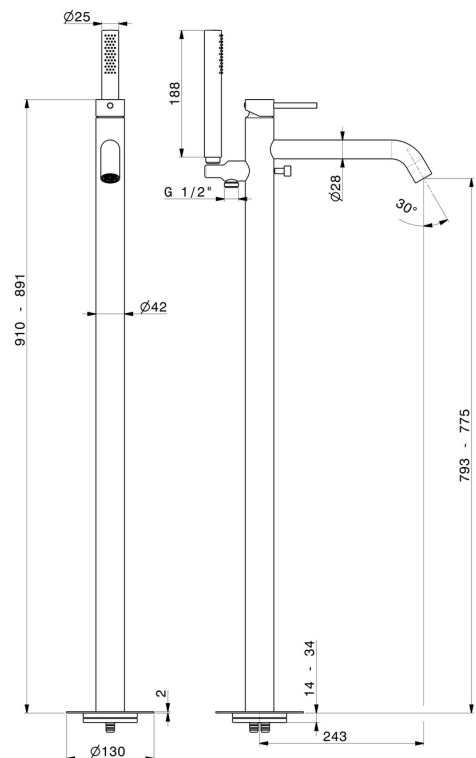

X-STEEL 316

69684EX.59.064

Mitigeur sur pied pour baignoire îlot, prise d'eau au sol corps d'alimentation, inverseur et douchette - finition PVD Brushed Gun Metal

Mitigeur sur pied

PVD Brushed Gun Metal

CARACTÉRISTIQUES

Matériau	Acier inox
Technologie	Save Water
Installation	Boîte d'encastrement au sol
Type d'inverseur	Inverseur mécanique
Mitigeur d'eau	Mécanique
Nécessaires à l'installation	<u>27819.00.000</u>

DESSIN TECHNIQUE

X-STEEL 316

69684EX.59.064

Mitigeur sur pied pour baignoire îlot, prise d'eau au sol corps d'alimentation, inverseur et douchette - finition PVD Brushed Gun Metal

FINITIONS DISPONIBLES

59.064

PVD Brushed Gun Metal

50.050

finition Stainless Steel

59.067

finition PVD Brushed Copper Bronze

59.097

finition PVD Brushed Gold

59.098

finition PVD Brushed Pale Gold