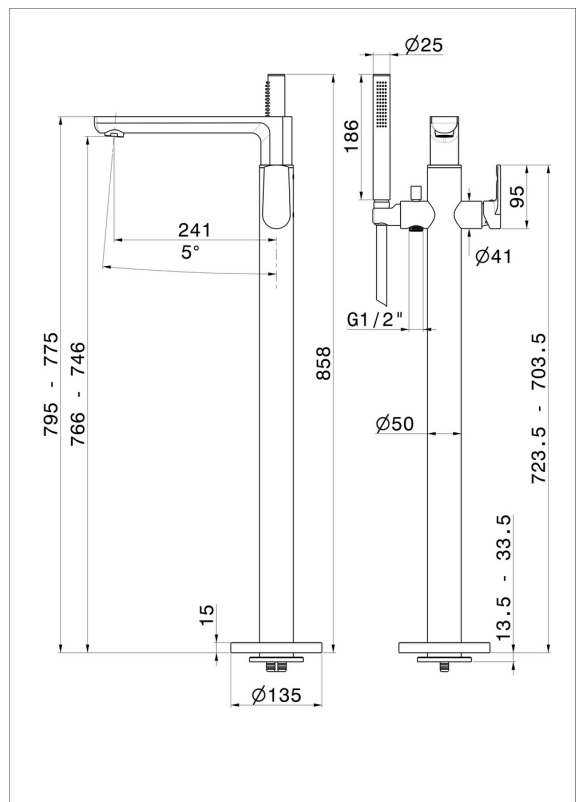

## 72084E.01.014

Mitigeur sur pied pour baignoire îlot, prise d'eau au sol corps d'alimentation, inverseur et douchette - finition Matt White

With mixer, diverter and shower set.

### CARACTÉRISTIQUES

Matériau	<b>Laiton</b>
Technologie	<b>Save Water</b>
Installation	<b>À poser</b>
Nécessaires à l'installation	<b><u>27819.00.000</u></b>

### DESSIN TECHNIQUE

## HAKA

**72084E.01.014**

Mitigeur sur pied pour baignoire îlot, prise d'eau au sol corps d'alimentation, inverseur et douchette - finition Matt White