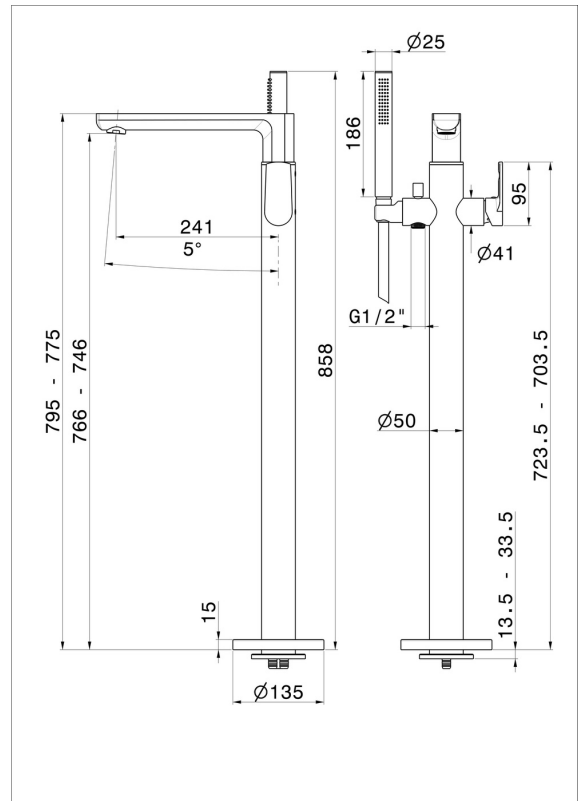

HAKA

72084E.01.093

Mitigeur sur pied pour baignoire îlot, prise d'eau au sol corps d'alimentation, inverseur et douchette - finition Matt Black

With mixer, diverter and shower set.

Matt Black

CARACTÉRISTIQUES

Matériau	Laiton
Technologie	Save Water
Installation	À poser
Nécessaires à l'installation	<u>27819.00.000</u>

DESSIN TECHNIQUE

HAKA

72084E.01.093

Mitigeur sur pied pour baignoire îlot, prise d'eau au sol corps d'alimentation, inverseur et douchette - finition Matt Black