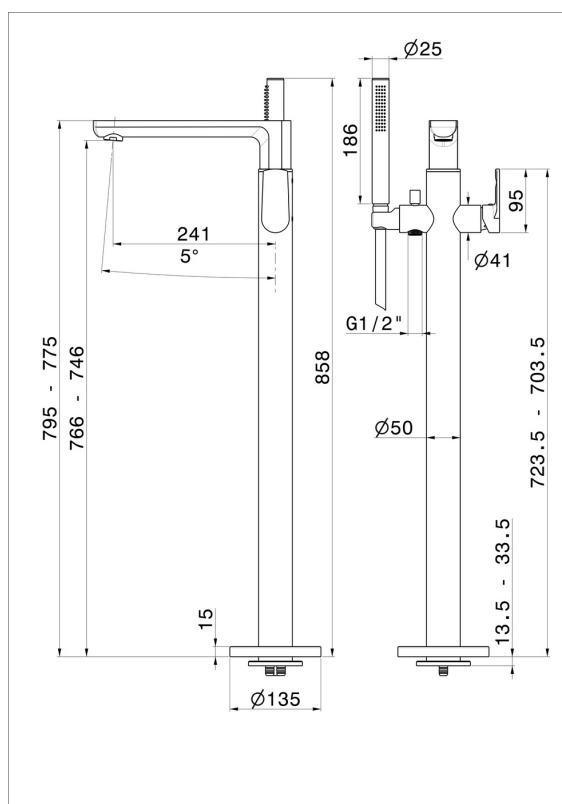

HAKA

72084E.21.018

Mitigeur sur pied pour baignoire îlot, prise d'eau au sol corps d'alimentation, inverseur et douchette - finition Chrome

With mixer, diverter and shower set.

Chrome

CARACTÉRISTIQUES

Matériau	Laiton
Technologie	Save Water
Installation	À poser
Nécessaires à l'installation	<u>27819.00.000</u>

DESSIN TECHNIQUE

HAKA

72084E.21.018

Mitigeur sur pied pour baignoire îlot, prise d'eau au sol corps d'alimentation, inverseur et douchette - finition Chrome

FINITIONS DISPONIBLES

21.018

Chrome

01.014