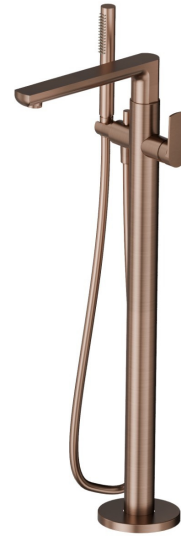

HAKA

72084E.59.067

Mitigeur sur pied pour baignoire îlot, prise d'eau au sol corps d'alimentation, inverseur et douchette - finition PVD Brushed Copper Bronze

With mixer, diverter and shower set.

PVD Brushed Copper Bronze

CARACTÉRISTIQUES

Matériau	Laiton
Technologie	Save Water
Installation	À poser
Nécessaires à l'installation	<u>27819.00.000</u>

DESSIN TECHNIQUE

HAKA

72084E.59.067

Mitigeur sur pied pour baignoire îlot, prise d'eau au sol corps d'alimentation, inverseur et douchette - finition PVD Brushed Copper Bronze

FINITIONS DISPONIBLES

59.067

PVD Brushed Copper Bronze

01.014

finition Matt White

01.093

finition Matt Black

21.018

finition Chrome

59.064

finition PVD Brushed Gun Metal

59.066

finition PVD Brushed steel

59.097

finition PVD Brushed Gold