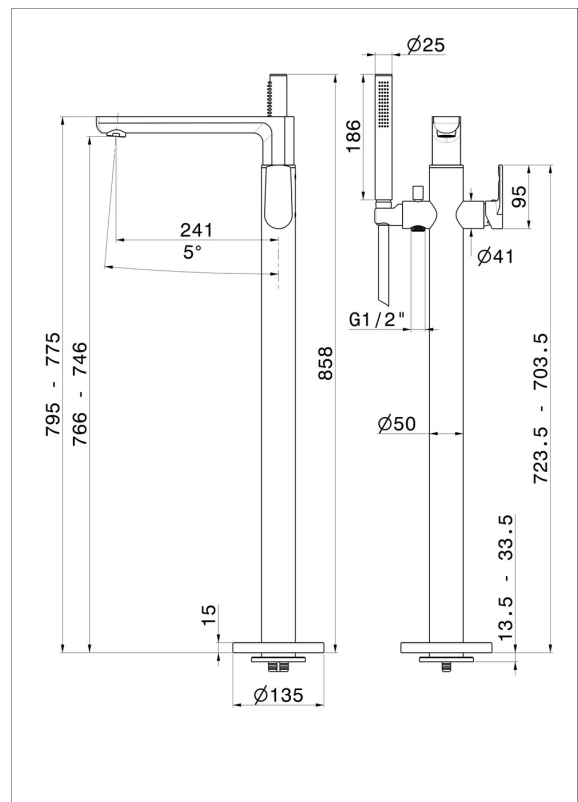

HAKA

72084E.59.067

Mitigeur sur pied pour baignoire îlot, prise d'eau au sol corps d'alimentation, inverseur et douchette - finition PVD Brushed Copper Bronze

With mixer, diverter and shower set.

PVD Brushed Copper Bronze

CARACTÉRISTIQUES

Matériau	Laiton
Technologie	Save Water
Installation	À poser
Nécessaires à l'installation	<u>27819.00.000</u>

DESSIN TECHNIQUE

HAKA

72084E.59.067

Mitigeur sur pied pour baignoire îlot, prise d'eau au sol corps d'alimentation, inverseur et douchette - finition PVD Brushed Copper Bronze