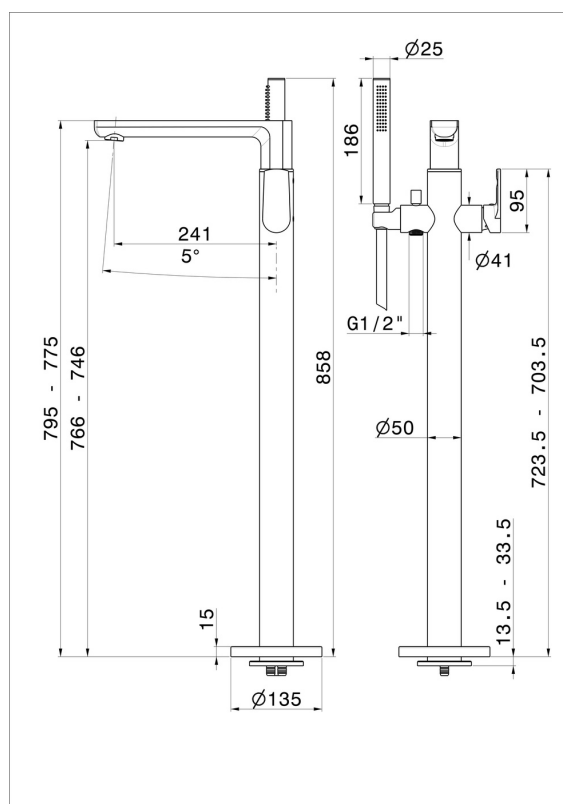

# HAKA

**72084E.59.097**

Mitigeur sur pied pour baignoire îlot, prise d'eau au sol corps d'alimentation, inverseur et douchette - finition PVD Brushed Gold

With mixer, diverter and shower set.

PVD Brushed Gold

## CARACTÉRISTIQUES

Matériau	<b>Laiton</b>
Technologie	<b>Save Water</b>
Installation	<b>À poser</b>
Nécessaires à l'installation	<b><u>27819.00.000</u></b>

## DESSIN TECHNIQUE

## HAKA

**72084E.59.097**

Mitigeur sur pied pour baignoire îlot, prise d'eau au sol corps d'alimentation, inverseur et douchette - finition PVD Brushed Gold