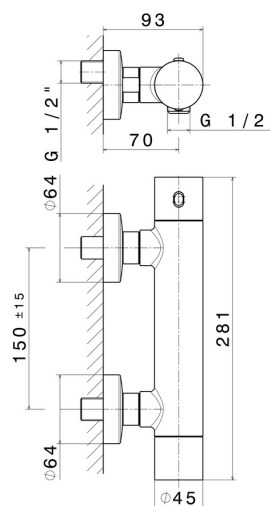

474.58.061

Mitigeur thermostatique externe douche - finition PVD Copper Bronze

CARACTÉRISTIQUES

| | |
|----------------|-----------------------|
| Matériau | Laiton |
| Installation | Murale |
| Mitigeur d'eau | Thermostatique |

DESSIN TECHNIQUE

Aperçu AR
essayez-le chez vous

Plus de détails
sur notre [site web](#)

474.58.061

Mitigeur thermostatique externe douche - finition PVD Copper Bronze

FINITIONS DISPONIBLES

58.061

PVD Copper Bronze