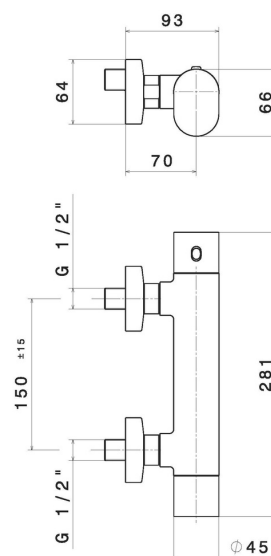

LINFA II

69449.01.093

Mitigeur thermostatique externe douche - finition Matt Black

CARACTÉRISTIQUES

Matériau	Laiton
Installation	Murale
Type de commande	Monocommande
Mitigeur d'eau	Thermostatique

DESSIN TECHNIQUE