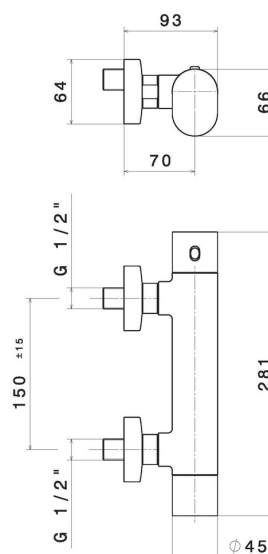

Murale

Type de commande

Monocommande

Mitigeur d'eau

Thermostatique

DESSIN TECHNIQUE

LINFA II

69449.21.018