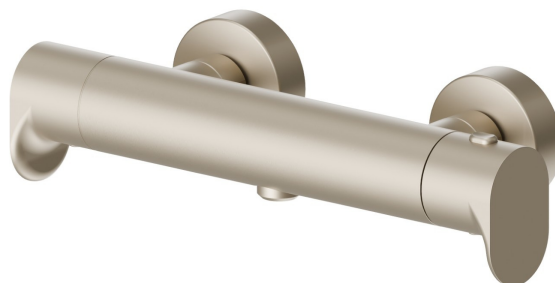

LINFA II

69449.M0.071

Mitigeur thermostatique externe douche - finition Gold Satin

CARACTÉRISTIQUES

Matériau	Laiton
Installation	Murale
Type de commande	Monocommande
Mitigeur d'eau	Thermostatique

DESSIN TECHNIQUE

LINFA II

69449.M0.071

Mitigeur thermostatique externe douche - finition Gold Satin

FINITIONS DISPONIBLES

 **M0.071**
Gold Satin

 **01.014**
finition Matt White

 **01.093**
finition Matt Black

 **21.018**
finition Chrome

 **M0.070**
finition Titanium Satin

 **M0.072**
finition Copper Satin

 **M0.075**
finition Copper Glossy