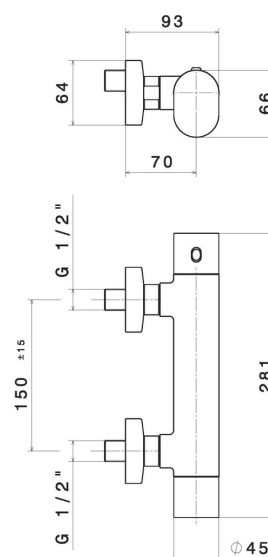

LINFA II

69449.M0.071

Mitigeur thermostatique externe douche - finition Gold Satin

CARACTÉRISTIQUES

Matériau	Laiton
Installation	Murale
Type de commande	Monocommande
Mitigeur d'eau	Thermostatique

DESSIN TECHNIQUE