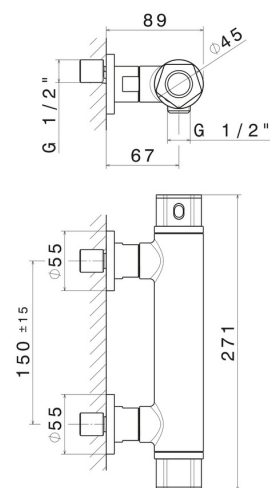

Mitigeur d'eau

Thermostatique

DESSIN TECHNIQUE

69749.05.093

Mitigeur thermostatique externe douche - finition Chrome - Matt Black

FINITIONS DISPONIBLES

05.093

Chrome - Matt Black