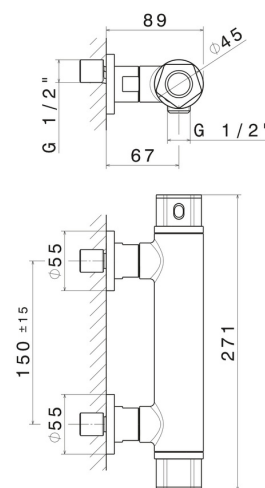

Mitigeur d'eau

Thermostatique

DESSIN TECHNIQUE

69749.62.093

Mitigeur thermostatique externe douche - finition PVD Glossy Gold - Matt Black

FINITIONS DISPONIBLES

62.093

PVD Glossy Gold - Matt Black