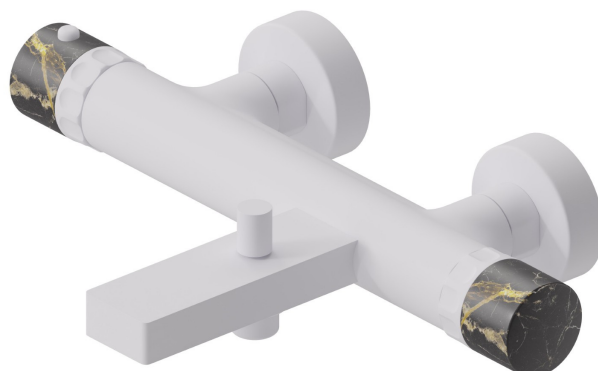

# IONIKA SUPREME

**72940.01.014**

Mitigeur thermostatique externe vasque - finition Matt White

## CARACTÉRISTIQUES

Matériau	<b>Laiton/Marbre</b>
Installation	<b>Murale</b>
Mitigeur d'eau	<b>Mécanique</b>

## **IONIKA SUPREME**

**72940.01.014**

Mitigeur thermostatique externe vasque - finition Matt White