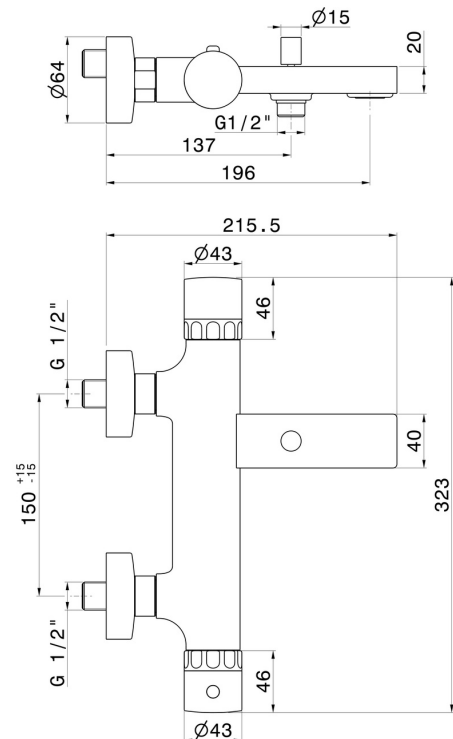

## CARACTÉRISTIQUES

Matériau

Laiton/Marbre

Installation

Murale

Mitigeur d'eau

Mécanique

## DESSIN TECHNIQUE