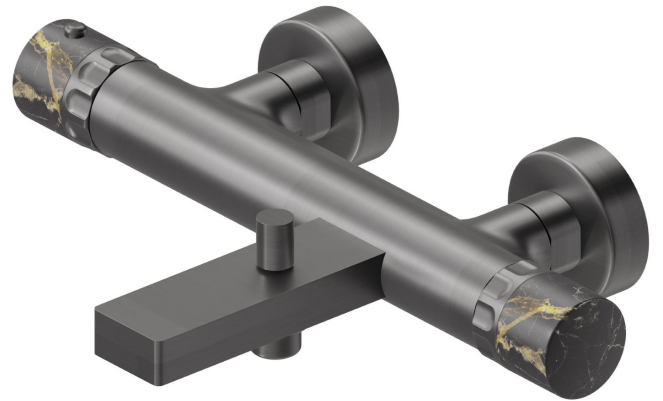

# IONIKA SUPREME

**72940.59.064**

Mitigeur thermostatique externe vasque - finition PVD Brushed Gun Metal

PVD Brushed Gun Metal

## CARACTÉRISTIQUES

Matériau

Laiton/Marbre

Installation

Murale

Mitigeur d'eau

Mécanique

## IONIKA SUPREME

**72940.59.064**

Mitigeur thermostatique externe vasque - finition PVD Brushed Gun Metal

**61.020**

finition PVD Glossy Gold