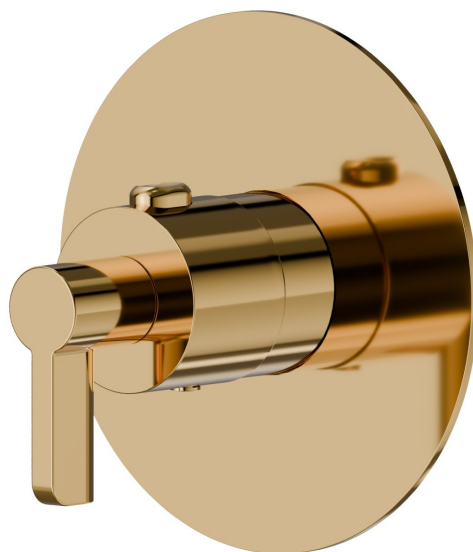

## 73420E.61.020

Mitigeur thermostatique une sortie avec robinet d'arrêt. Ø110 -  
finition PVD Glossy Gold

### CARACTÉRISTIQUES

---

Matériau	<b>Laiton</b>
Installation	<b>Boîte d'encastrement mural</b>
Sorties	<b>1 Sortie</b>
Mitigeur d'eau	<b>Thermostatique</b>
Nécessaires à l'installation	<b><u>27890.00.000</u></b>

### DESSIN TECHNIQUE

---

**73420E.61.020**

Mitigeur thermostatique une sortie avec robinet d'arrêt. Ø110 - finition PVD Glossy Gold