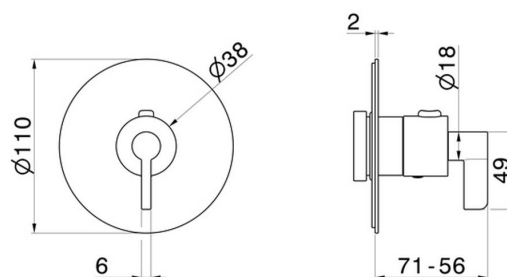

## 73420E.61.020

Mitigeur thermostatique une sortie avec robinet d'arrêt. Ø110 -  
finition PVD Glossy Gold

### CARACTÉRISTIQUES

---

Matériau	<b>Laiton</b>
Installation	<b>Boîte d'encastrement mural</b>
Sorties	<b>1 Sortie</b>
Mitigeur d'eau	<b>Thermostatique</b>
Nécessaires à l'installation	<b><u>27890.00.000</u></b>

### DESSIN TECHNIQUE

---

**73420E.61.020**

Mitigeur thermostatique une sortie avec robinet d'arrêt. Ø110 - finition PVD Glossy Gold