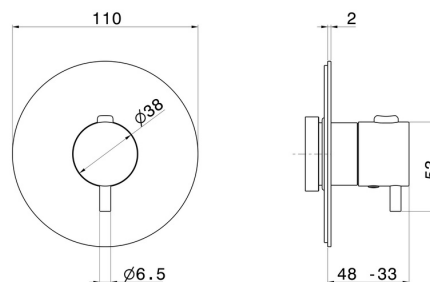

67670EX.59.064

Mitigeur thermostatique une sortie avec robinet d'arrêt - finition PVD Brushed Gun Metal

PVD Brushed Gun Metal

CARACTÉRISTIQUES

Matériau	Acier inox
Installation	Boîte d'encastrement mural
Sorties	1 Sortie
Nécessaires à l'installation	<u>27890.00.000</u>

DESSIN TECHNIQUE

67670EX.59.064

Mitigeur thermostatique une sortie avec robinet d'arrêt - finition PVD Brushed Gun Metal

FINITIONS DISPONIBLES

59.064

PVD Brushed Gun Metal

50.050

finition Stainless Steel