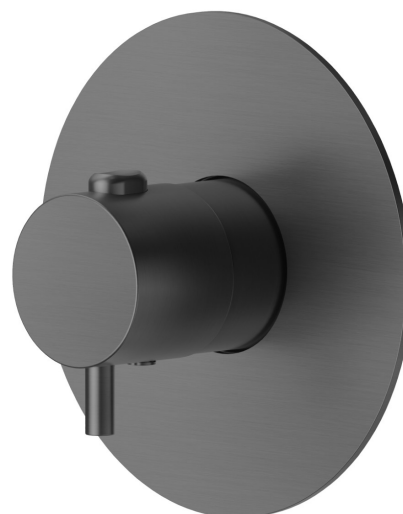

67670EX.59.064

Mitigeur thermostatique une sortie avec robinet d'arrêt - finition PVD Brushed Gun Metal

PVD Brushed Gun Metal

CARACTÉRISTIQUES

Matériau	Acier inox
Installation	Boîte d'encastrement mural
Sorties	1 Sortie
Nécessaires à l'installation	<u>27890.00.000</u>

DESSIN TECHNIQUE

67670EX.59.064

Mitigeur thermostatique une sortie avec robinet d'arrêt - finition PVD Brushed Gun Metal

FINITIONS DISPONIBLES

59.064

PVD Brushed Gun Metal

50.050

finition Stainless Steel

59.067

finition PVD Brushed Copper Bronze

59.097

finition PVD Brushed Gold

59.098

finition PVD Brushed Pale Gold