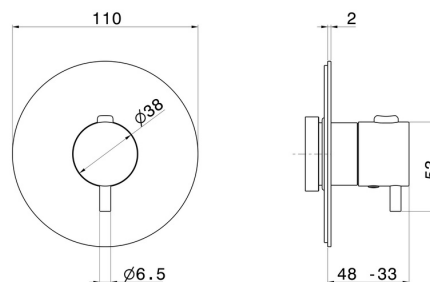

67670EX.59.067

Mitigeur thermostatique une sortie avec robinet d'arrêt - finition
PVD Brushed Copper Bronze

PVD Brushed Copper Bronze

CARACTÉRISTIQUES

Matériau	Acier inox
Installation	Boîte d'encastrement mural
Sorties	1 Sortie
Nécessaires à l'installation	<u>27890.00.000</u>

DESSIN TECHNIQUE

67670EX.59.067

Mitigeur thermostatique une sortie avec robinet d'arrêt - finition PVD Brushed Copper Bronze

FINITIONS DISPONIBLES

59.067

PVD Brushed Copper Bronze

50.050

finition Stainless Steel