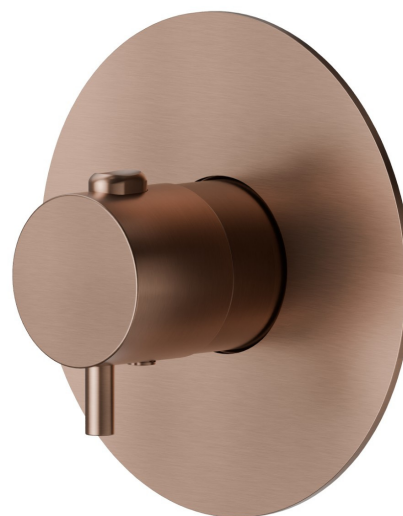

67670EX.59.067

Mitigeur thermostatique une sortie avec robinet d'arrêt - finition
PVD Brushed Copper Bronze

PVD Brushed Copper Bronze

CARACTÉRISTIQUES

Matériau	Acier inox
Installation	Boîte d'encastrement mural
Sorties	1 Sortie
Nécessaires à l'installation	<u>27890.00.000</u>

DESSIN TECHNIQUE

67670EX.59.067

Mitigeur thermostatique une sortie avec robinet d'arrêt - finition PVD Brushed Copper Bronze

FINITIONS DISPONIBLES

59.067

PVD Brushed Copper Bronze

50.050

finition Stainless Steel

59.064

finition PVD Brushed Gun Metal

59.097

finition PVD Brushed Gold

59.098

finition PVD Brushed Pale Gold