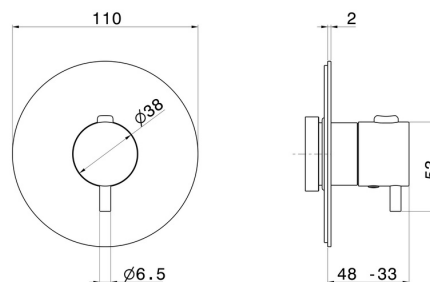

67670EX.59.097

Mitigeur thermostatique une sortie avec robinet d'arrêt - finition PVD Brushed Gold

CARACTÉRISTIQUES

Matériau	Acier inox
Installation	Boîte d'encastrement mural
Sorties	1 Sortie
Nécessaires à l'installation	<u>27890.00.000</u>

DESSIN TECHNIQUE

67670EX.59.097

Mitigeur thermostatique une sortie avec robinet d'arrêt - finition PVD Brushed Gold

FINITIONS DISPONIBLES

59.097

PVD Brushed Gold

50.050

finition Stainless Steel