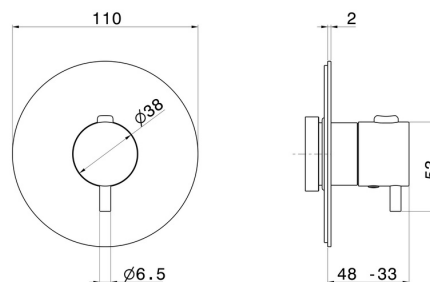

## 67670EX.59.098

Mitigeur thermostatique une sortie avec robinet d'arrêt - finition PVD Brushed Pale Gold

PVD Brushed Pale Gold

### CARACTÉRISTIQUES

---

Matériau	<b>Acier inox</b>
Installation	<b>Boîte d'encastrement mural</b>
Sorties	<b>1 Sortie</b>
Nécessaires à l'installation	<b><u>27890.00.000</u></b>

### DESSIN TECHNIQUE

---

**67670EX.59.098**

Mitigeur thermostatique une sortie avec robinet d'arrêt - finition PVD Brushed Pale Gold