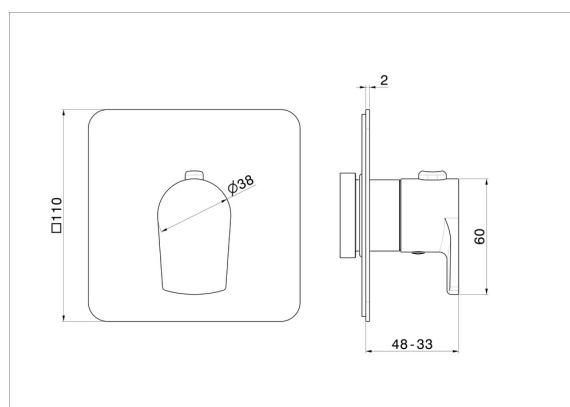

ERGO-Q

67691E.59.064

Mitigeur thermostatique une sortie avec robinet d'arrêt - finition
PVD Brushed Gun Metal

Façade murale

PVD Brushed Gun Metal

CARACTÉRISTIQUES

Matériau	Laiton
Installation	Boîte d'encastrement mural
Sorties	1 Sortie
Mitigeur d'eau	Thermostatique
Nécessaires à l'installation	<u>27890.00.000</u>

DESSIN TECHNIQUE

ERGO-Q

67691E.59.064

Mitigeur thermostatique une sortie avec robinet d'arrêt - finition PVD Brushed Gun Metal

FINITIONS DISPONIBLES

59.064

PVD Brushed Gun Metal

01.014