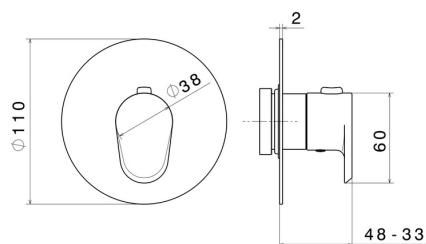

DESSIN TECHNIQUE