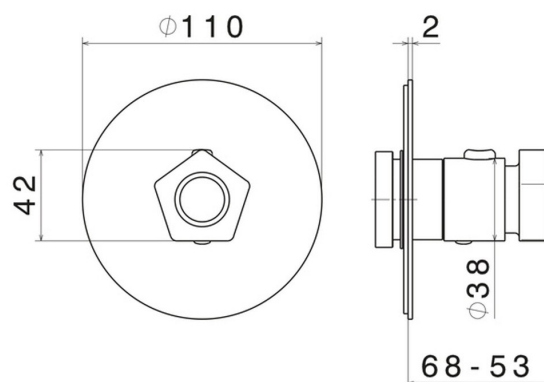

69807E.05.093

Mitigeur thermostatique une sortie avec robinet d'arrêt - finition
Chrome - Matt Black

Façade murale

Chrome - Matt Black

CARACTÉRISTIQUES

Matériau	Laiton
Installation	Boîte d'encastrement mural
Type de commande	Monocommande
Sorties	1 Sortie
Mitigeur d'eau	Thermostatique - Thermostatique - Thermostatique
Nécessaires à l'installation	<u>27890.00.000</u>

DESSIN TECHNIQUE

69807E.05.093

Mitigeur thermostatique une sortie avec robinet d'arrêt - finition Chrome - Matt Black

FINITIONS DISPONIBLES

05.093

Chrome - Matt Black

62.093

finition PVD Glossy Gold - Matt Black