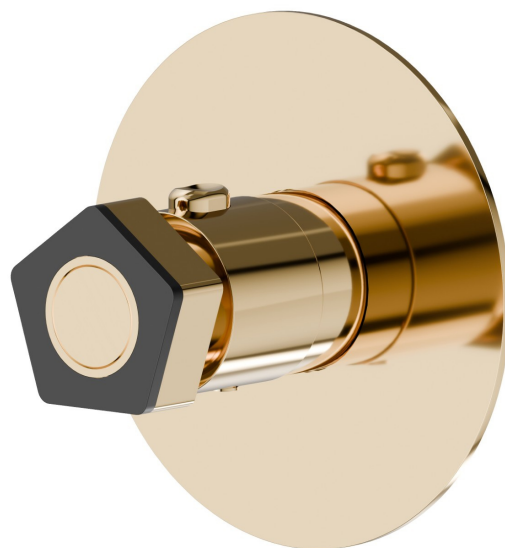

69807E.62.093

Mitigeur thermostatique une sortie avec robinet d'arrêt - finition
PVD Glossy Gold - Matt Black

Façade murale

PVD Glossy Gold - Matt Black

CARACTÉRISTIQUES

Matériau	Laiton
Installation	Boîte d'encastrement mural
Type de commande	Monocommande
Sorties	1 Sortie
Mitigeur d'eau	Thermostatique - Thermostatique - Thermostatique
Nécessaires à l'installation	<u>27890.00.000</u>

DESSIN TECHNIQUE

69807E.62.093

Mitigeur thermostatique une sortie avec robinet d'arrêt - finition PVD Glossy Gold - Matt Black

FINITIONS DISPONIBLES

62.093

PVD Glossy Gold - Matt Black

05.093

finition Chrome - Matt Black