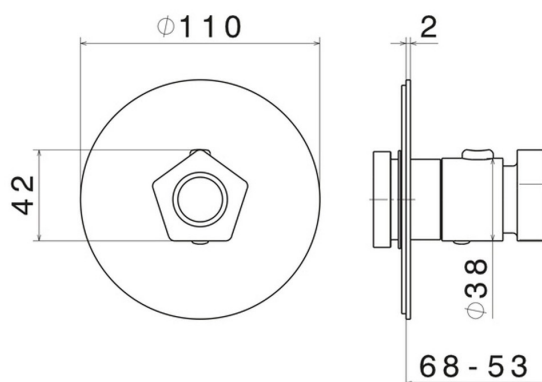

69807E.62.093

Mitigeur thermostatique une sortie avec robinet d'arrêt - finition
PVD Glossy Gold - Matt Black

Façade murale

PVD Glossy Gold - Matt Black

CARACTÉRISTIQUES

Matériau	Laiton
Installation	Boîte d'encastrement mural
Type de commande	Monocommande
Sorties	1 Sortie
Mitigeur d'eau	Thermostatique - Thermostatique - Thermostatique
Nécessaires à l'installation	<u>27890.00.000</u>

DESSIN TECHNIQUE

69807E.62.093

Mitigeur thermostatique une sortie avec robinet d'arrêt - finition PVD Glossy Gold - Matt Black

FINITIONS DISPONIBLES

62.093

PVD Glossy Gold - Matt Black

05.093

finition Chrome - Matt Black