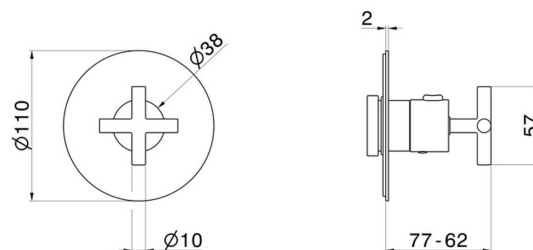

DESSIN TECHNIQUE