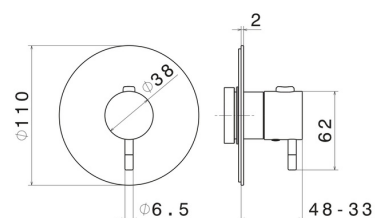

DESSIN TECHNIQUE