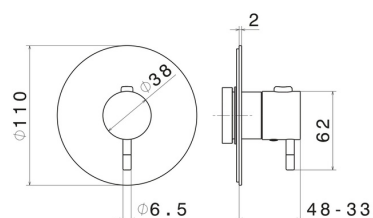

67687E.M2.071

Mitigeur thermostatique une sortie avec robinet d'arrêt. Façade murale - finition Gold Satin - Matt black

Gold Satin - Matt black

CARACTÉRISTIQUES

Matériau	Laiton
Installation	Boîte d'encastrement mural
Sorties	1 Sortie
Mitigeur d'eau	Thermostatique
Nécessaires à l'installation	<u>27890.00.000</u>

DESSIN TECHNIQUE

67687E.M2.071

Mitigeur thermostatique une sortie avec robinet d'arrêt. Façade murale - finition Gold Satin - Matt black

FINITIONS DISPONIBLES

M2.071

Gold Satin - Matt black

01.093

finition Matt Black