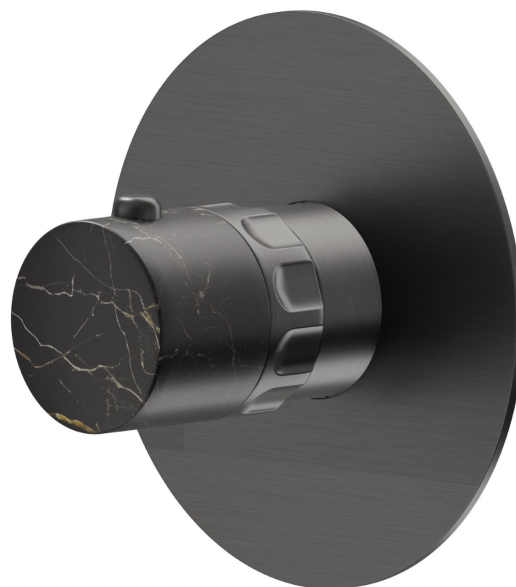

## 69895E.59.064

Mitigeur thermostatique une sortie avec robinet d'arrêt. Façade murale - finition PVD Brushed Gun Metal

PVD Brushed Gun Metal

### CARACTÉRISTIQUES

---

Matériau	<b>Laiton/Marbre</b>
Installation	<b>Boîte d'encastrement mural</b>
Type de commande	<b>Monocommande</b>
Sorties	<b>1 Sortie</b>
Mitigeur d'eau	<b>Thermostatique</b>
Nécessaires à l'installation	<b><u>27890.00.000</u></b>

### DESSIN TECHNIQUE

---

**69895E.59.064**

Mitigeur thermostatique une sortie avec robinet d'arrêt. Façade murale - finition PVD Brushed Gun Metal

**61.020**

finition PVD Glossy Gold