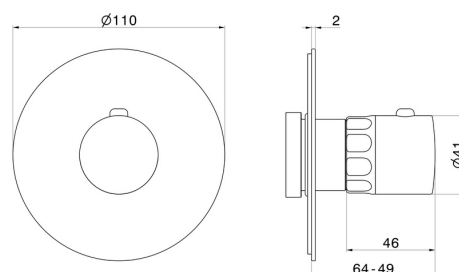

DESSIN TECHNIQUE