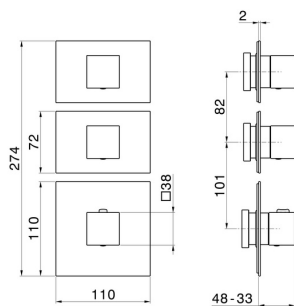

67649E.01.093

Mitigeurs de douche thermostatiques à encastrer 2 sorties.
entrées et sorties de 3/4" - finition Matt Black

Façade murale

DESSIN TECHNIQUE

67649E.01.093

Mitigeurs de douche thermostatiques à encastrer 2 sorties. entrées et sorties de 3/4" - finition Matt Black