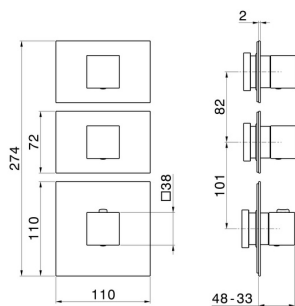

67649E.21.018

Mitigeurs de douche thermostatiques à encastrer 2 sorties.
entrées et sorties de 3/4" - finition Chrome

Façade murale

Chrome

DESSIN TECHNIQUE

67649E.21.018

Mitigeurs de douche thermostatiques à encastrer 2 sorties. entrées et sorties de 3/4" - finition Chrome