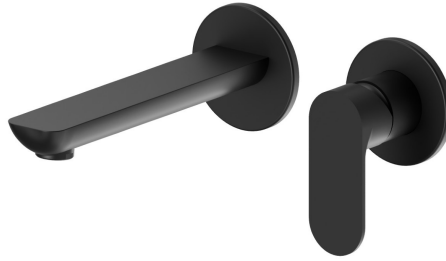

# EXTRO

**69328.01.093**

Mitigeurs lavabo mural - finition Matt Black

Avec boîte d'encastrement Sans vidage

Matt Black

## CARACTÉRISTIQUES

Matériau	<b>Laiton</b>
Technologie	<b>Save Water</b>
Installation	<b>Murale</b>
Bec	<b>Bec standard</b>
Type de perçage	<b>2 trous</b>
Type de commande	<b>Monocommande</b>
Vidage	<b>Sans vidage</b>
Mitigeur d'eau	<b>Mécanique</b>

## DESSIN TECHNIQUE

**EXTRO**

**69328.01.093**

Mitigeurs lavabo mural - finition Matt Black

**FINITIONS DISPONIBLES**

---

**01.093**

Matt Black

**21.018**

finition Chrome