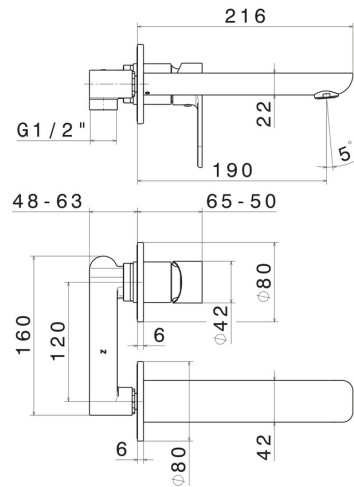

DESSIN TECHNIQUE