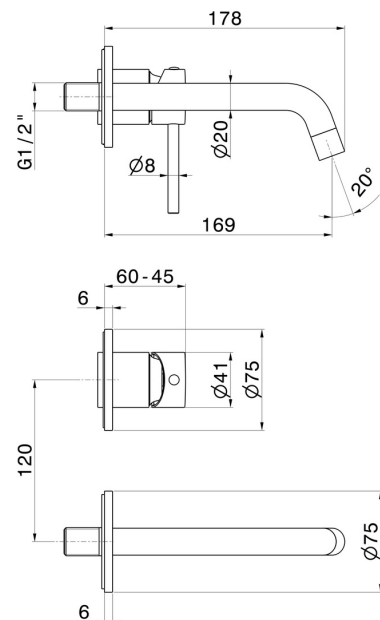

XT

4228E.58.061

Mitigeurs lavabo mural avec boîte d'encastrement - finition PVD Copper Bronze

Façade murale. Sans vidage

PVD Copper Bronze

CARACTÉRISTIQUES

Matériau	Laiton
Technologie	Save Water
Installation	Boîte d'encastrement mural
Bec	Bec standard
Type de perçage	2 trous
Type de commande	Monocommande
Vidage	Sans vidage
Mitigeur d'eau	Mécanique
Nécessaires à l'installation	<u>27852.00.000</u>

DESSIN TECHNIQUE

Aperçu AR
essayez-le chez vous

Plus de détails
sur notre [site web](#)

XT

4228E.58.061

Mitigeurs lavabo mural avec boîte d'encastrement - finition PVD Copper Bronze

FINITIONS DISPONIBLES

58.061