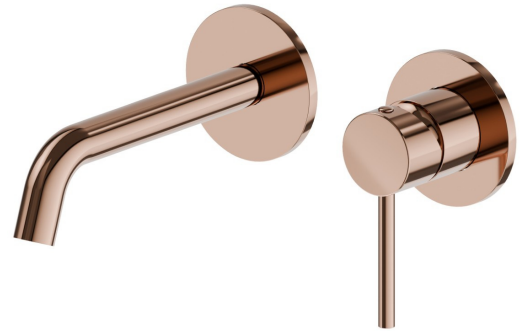

XT

4228E.58.061

Mitigeurs lavabo mural avec boîte d'encastrement - finition PVD Copper Bronze

Façade murale. Sans vidage

PVD Copper Bronze

CARACTÉRISTIQUES

Matériau	Laiton
Technologie	Save Water
Installation	Boîte d'encastrement mural
Bec	Bec standard
Type de perçage	2 trous
Type de commande	Monocommande
Vidage	Sans vidage
Mitigeur d'eau	Mécanique
Nécessaires à l'installation	<u>27852.00.000</u>

DESSIN TECHNIQUE

Aperçu AR
essayez-le chez vous

Plus de détails
sur notre [site web](#)

XT

4228E.58.061

Mitigeurs lavabo mural avec boîte d'encastrement - finition PVD Copper Bronze

FINITIONS DISPONIBLES

58.061

PVD Copper Bronze

01.014

finition Matt White

01.093

finition Matt Black

21.018

finition Chrome

58.063

finition PVD Gun Metal

61.020

finition PVD Glossy Gold

M0.070

finition Titanium Satin

M0.071

finition Gold Satin

M0.072