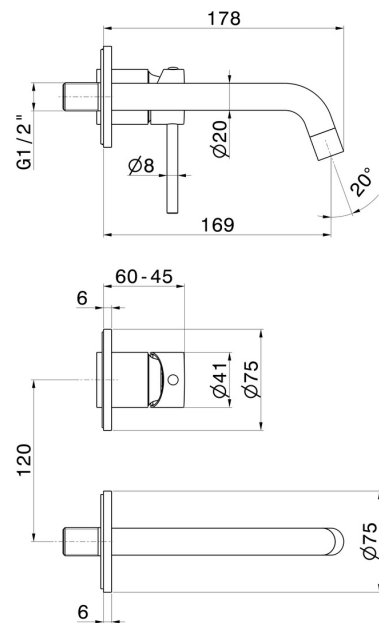

XT

4228E.58.063

Mitigeurs lavabo mural avec boîte d'encastrement - finition PVD Gun Metal

Façade murale. Sans vidage

PVD Gun Metal

CARACTÉRISTIQUES

Matériau	Laiton
Technologie	Save Water
Installation	Boîte d'encastrement mural
Bec	Bec standard
Type de perçage	2 trous
Type de commande	Monocommande
Vidage	Sans vidage
Mitigeur d'eau	Mécanique
Nécessaires à l'installation	<u>27852.00.000</u>

DESSIN TECHNIQUE

XT

4228E.58.063

Mitigeurs lavabo mural avec boîte d'encastrement - finition PVD Gun Metal

FINITIONS DISPONIBLES

58.063

PVD Gun Metal

01.014