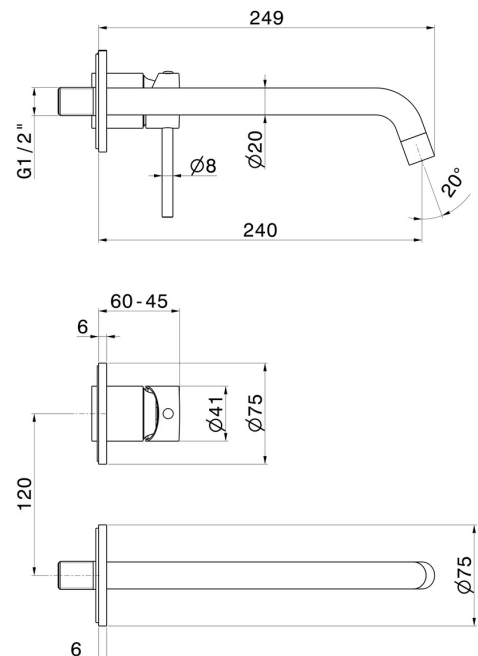

**XT**

**4230E.58.061**

Mitigeurs lavabo mural avec boîte d'encastrement - finition PVD Copper Bronze

Façade murale. Sans vidage

PVD Copper Bronze

## CARACTÉRISTIQUES

Matériau	<b>Laiton</b>
Technologie	<b>Save Water</b>
Installation	<b>Boîte d'encastrement mural</b>
Bec	<b>Bec long</b>
Type de perçage	<b>2 trous</b>
Type de commande	<b>Monocommande</b>
Vidage	<b>Sans vidage</b>
Mitigeur d'eau	<b>Mécanique</b>
Nécessaires à l'installation	<b><u>27852.00.000</u></b>

## DESSIN TECHNIQUE

**Aperçu AR**  
essayez-le chez vous

Plus de détails  
sur notre [site web](#)

**XT**

**4230E.58.061**

Mitigeurs lavabo mural avec boîte d'encastrement - finition PVD Copper Bronze