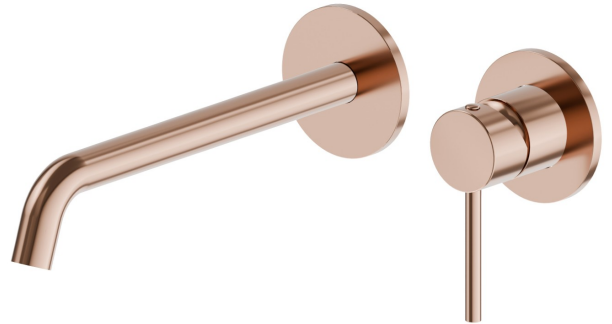

**XT**

**4230E.58.061**

Mitigeurs lavabo mural avec boîte d'encastrement - finition PVD Copper Bronze

Façade murale. Sans vidage

PVD Copper Bronze

## DESSIN TECHNIQUE

**Aperçu AR**  
essayez-le chez vous

Plus de détails  
sur notre [site web](#)

**XT**

**4230E.58.061**

Mitigeurs lavabo mural avec boîte d'encastrement - finition PVD Copper Bronze

## FINITIONS DISPONIBLES

---

**58.061**

PVD Copper Bronze

**01.014**

finition Matt White

**01.093**

finition Matt Black

**21.018**

finition Chrome

**58.063**

finition PVD Gun Metal

**61.020**

finition PVD Glossy Gold

**M0.070**

finition Titanium Satin