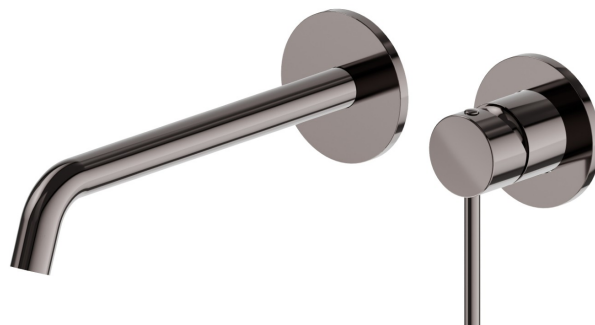

XT

4230E.58.063

Mitigeurs lavabo mural avec boîte d'encastrement - finition PVD Gun Metal

Façade murale. Sans vidage

PVD Gun Metal

CARACTÉRISTIQUES

Matériau	Laiton
Technologie	Save Water
Installation	Boîte d'encastrement mural
Bec	Bec long
Type de perçage	2 trous
Type de commande	Monocommande
Vidage	Sans vidage
Mitigeur d'eau	Mécanique
Nécessaires à l'installation	<u>27852.00.000</u>

DESSIN TECHNIQUE

XT

4230E.58.063

Mitigeurs lavabo mural avec boîte d'encastrement - finition PVD Gun Metal

FINITIONS DISPONIBLES

58.063

PVD Gun Metal

01.014

finition PVD Glossy Gold

M0.070

finition Titanium Satin

M0.071

finition Gold Satin

M0.072

finition Copper Satin

M0.075

finition Copper Glossy

M0.077

finition Carbon Satin