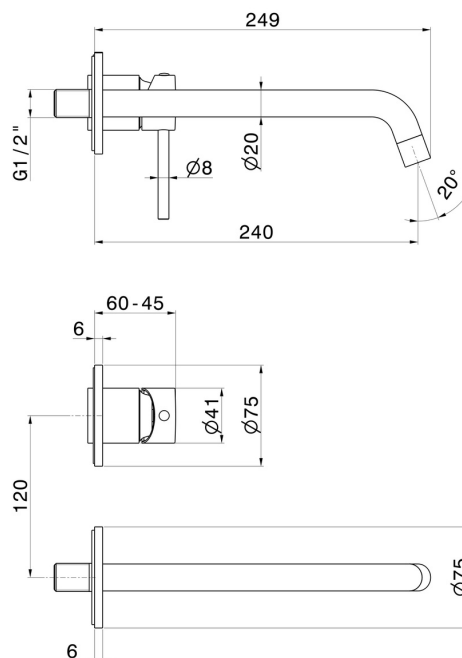

XT

4230E.58.063

Mitigeurs lavabo mural avec boîte d'encastrement - finition PVD Gun Metal

Façade murale. Sans vidage

PVD Gun Metal

CARACTÉRISTIQUES

Matériau	Laiton
Technologie	Save Water
Installation	Boîte d'encastrement mural
Bec	Bec long
Type de perçage	2 trous
Type de commande	Monocommande
Vidage	Sans vidage
Mitigeur d'eau	Mécanique
Nécessaires à l'installation	<u>27852.00.000</u>

DESSIN TECHNIQUE

XT

4230E.58.063

Mitigeurs lavabo mural avec boîte d'encastrement - finition PVD Gun Metal

FINITIONS DISPONIBLES

58.063

PVD Gun Metal

01.014