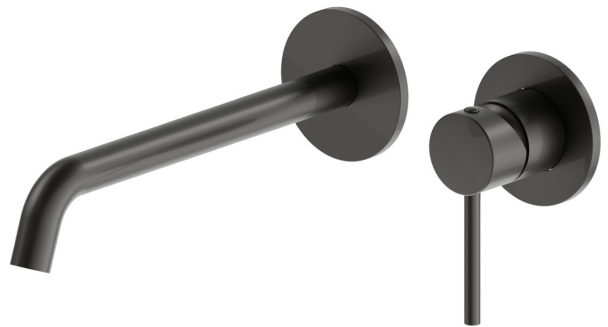

**XT**

**4230E.M0.077**

Mitigeurs lavabo mural avec boîte d'encastrement - finition Carbon Satin

Façade murale. Sans vidage

Carbon Satin

## CARACTÉRISTIQUES

Matériau	<b>Laiton</b>
Technologie	<b>Save Water</b>
Installation	<b>Boîte d'encastrement mural</b>
Bec	<b>Bec long</b>
Type de perçage	<b>2 trous</b>
Type de commande	<b>Monocommande</b>
Vidage	<b>Sans vidage</b>
Mitigeur d'eau	<b>Mécanique</b>
Nécessaires à l'installation	<b><u>27852.00.000</u></b>

## DESSIN TECHNIQUE

**XT**

**4230E.MO.077**

Mitigeurs lavabo mural avec boîte d'encastrement - finition Carbon Satin