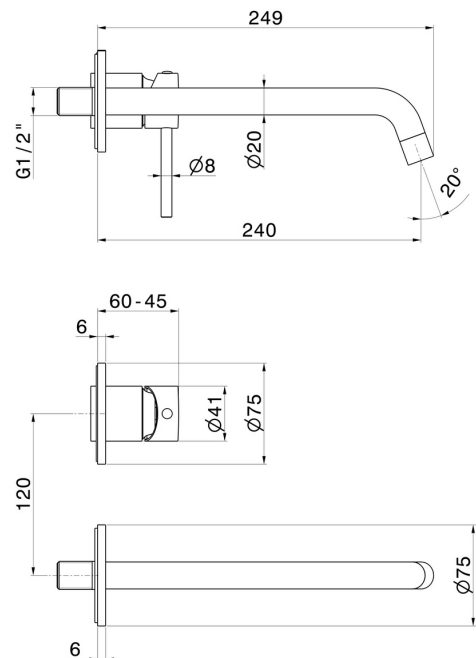

DESSIN TECHNIQUE