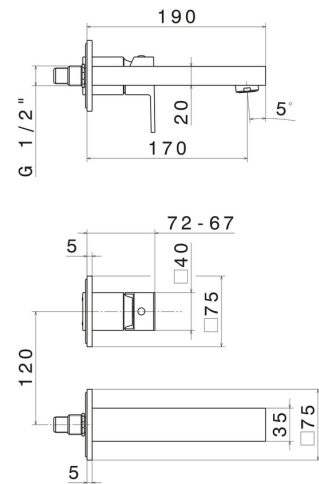

ERGO-Q

66428E.01.093

Mitigeurs lavabo mural avec boîte d'encastrement - finition Matt Black

Façade murale. Sans vidage

CARACTÉRISTIQUES

Matériau	Laiton
Technologie	Save Water
Installation	Murale
Type de perçage	2 trous
Type de commande	Monocommande
Vidage	Sans vidage
Mitigeur d'eau	Mécanique
Nécessaires à l'installation	<u>27853.00.000</u>

DESSIN TECHNIQUE

ERGO-Q

66428E.01.093

Mitigeurs lavabo mural avec boîte d'encastrement - finition Matt Black

FINITIONS DISPONIBLES

01.093

Matt Black

21.018