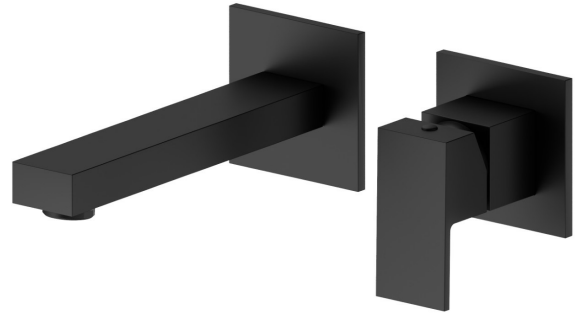

ERGO-Q

66428E.01.093

Mitigeurs lavabo mural avec boîte d'encastrement - finition Matt Black

Façade murale. Sans vidage

CARACTÉRISTIQUES

Matériau	Laiton
Technologie	Save Water
Installation	Murale
Type de perçage	2 trous
Type de commande	Monocommande
Vidage	Sans vidage
Mitigeur d'eau	Mécanique
Nécessaires à l'installation	<u>27853.00.000</u>

DESSIN TECHNIQUE

ERGO-Q

66428E.01.093

Mitigeurs lavabo mural avec boîte d'encastrement - finition Matt Black

FINITIONS DISPONIBLES

01.093

Matt Black

21.018

finition Chrome