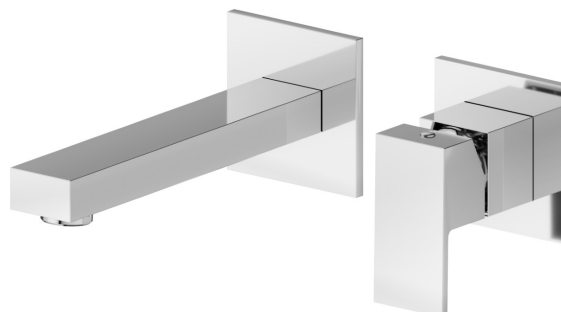

ERGO-Q

66428E.21.018

Mitigeurs lavabo mural avec boîte d'encastrement - finition Chrome

Façade murale. Sans vidage

CARACTÉRISTIQUES

Matériau	Laiton
Technologie	Save Water
Installation	Murale
Type de perçage	2 trous
Type de commande	Monocommande
Vidage	Sans vidage
Mitigeur d'eau	Mécanique
Nécessaires à l'installation	<u>27853.00.000</u>

DESSIN TECHNIQUE

ERGO-Q

66428E.21.018

Mitigeurs lavabo mural avec boite d'encastrement - finition Chrome

FINITIONS DISPONIBLES

21.018

Chrome

01.093

finition Matt Black