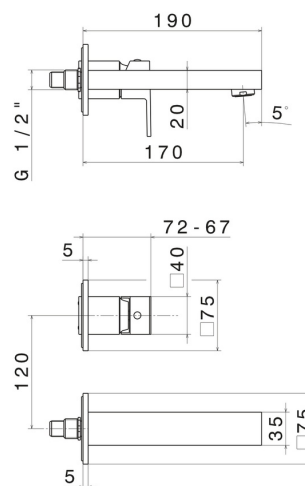

ERGO-Q

66428E.21.018

Mitigeurs lavabo mural avec boîte d'encastrement - finition Chrome

Façade murale. Sans vidage

CARACTÉRISTIQUES

Matériau	Laiton
Technologie	Save Water
Installation	Murale
Type de perçage	2 trous
Type de commande	Monocommande
Vidage	Sans vidage
Mitigeur d'eau	Mécanique
Nécessaires à l'installation	<u>27853.00.000</u>

DESSIN TECHNIQUE

ERGO-Q

66428E.21.018

Mitigeurs lavabo mural avec boite d'encastrement - finition Chrome

FINITIONS DISPONIBLES

21.018

Chrome

01.093