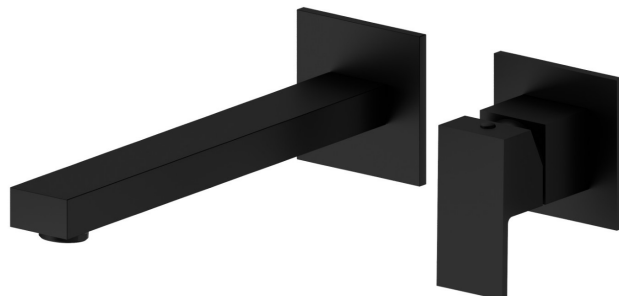

ERGO-Q

66430E.01.093

Mitigeurs lavabo mural avec boîte d'encastrement - finition Matt Black

Façade murale. Sans vidage.

Matt Black

CARACTÉRISTIQUES

Matériau	Laiton
Technologie	Save Water
Installation	Murale
Type de perçage	2 trous
Type de commande	Monocommande
Vidage	Sans vidage
Mitigeur d'eau	Mécanique
Nécessaires à l'installation	<u>27853.00.000</u>

DESSIN TECHNIQUE

ERGO-Q

66430E.01.093

Mitigeurs lavabo mural avec boîte d'encastrement - finition Matt Black

FINITIONS DISPONIBLES

01.093

Matt Black

21.018

finition Chrome