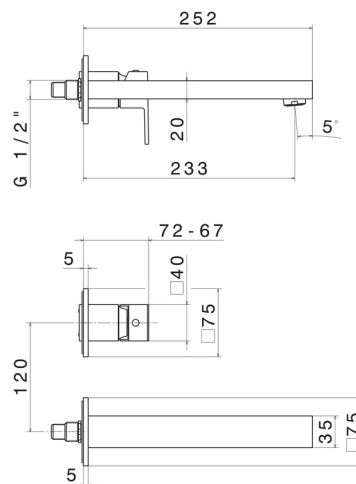

ERGO-Q

66430E.01.093

Mitigeurs lavabo mural avec boîte d'encastrement - finition Matt Black

Façade murale. Sans vidage.

Matt Black

CARACTÉRISTIQUES

Matériau	Laiton
Technologie	Save Water
Installation	Murale
Type de perçage	2 trous
Type de commande	Monocommande
Vidage	Sans vidage
Mitigeur d'eau	Mécanique
Nécessaires à l'installation	<u>27853.00.000</u>

DESSIN TECHNIQUE

ERGO-Q

66430E.01.093

Mitigeurs lavabo mural avec boîte d'encastrement - finition Matt Black

FINITIONS DISPONIBLES

01.093

Matt Black

21.018