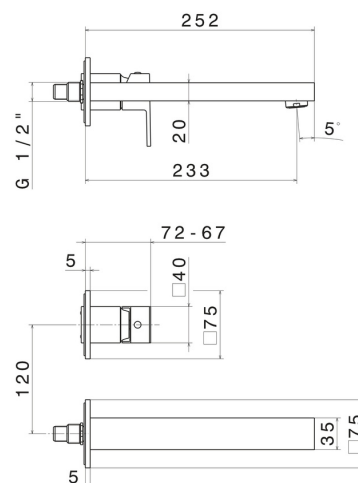

DESSIN TECHNIQUE