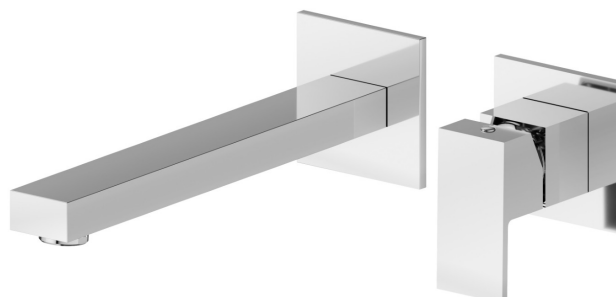

# ERGO-Q

**66430E.21.018**

Mitigeurs lavabo mural avec boîte d'encastrement - finition Chrome

Façade murale. Sans vidage.

Chrome

## CARACTÉRISTIQUES

Matériau	<b>Laiton</b>
Technologie	<b>Save Water</b>
Installation	<b>Murale</b>
Type de perçage	<b>2 trous</b>
Type de commande	<b>Monocommande</b>
Vidage	<b>Sans vidage</b>
Mitigeur d'eau	<b>Mécanique</b>
Nécessaires à l'installation	<b><u>27853.00.000</u></b>

## DESSIN TECHNIQUE

**ERGO-Q**

**66430E.21.018**

Mitigeurs lavabo mural avec boite d'encastrement - finition Chrome

**FINITIONS DISPONIBLES**

---

**21.018**

Chrome