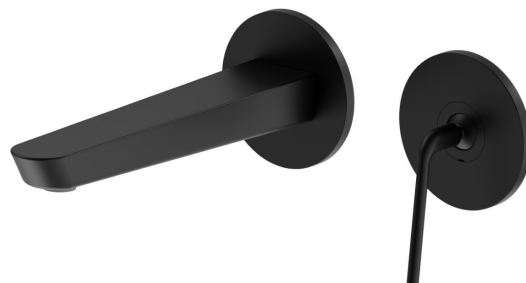

O'RAMA

68428E.01.093

Mitigeurs lavabo mural avec boîte d'encastrement - finition Matt Black

Façade murale. Sans vidage

CARACTÉRISTIQUES

Matériau	Laiton
Technologie	Save Water
Installation	Murale
Bec	Bec standard
Type de perçage	2 trous
Type de commande	Monocommande
Vidage	Sans vidage
Mitigeur d'eau	Mécanique
Nécessaires à l'installation	<u>27855.00.000</u>

DESSIN TECHNIQUE

O'RAMA

68428E.01.093

Mitigeurs lavabo mural avec boîte d'encastrement - finition Matt Black

FINITIONS DISPONIBLES

01.093

Matt Black

05.093

finition Chrome - Matt Black

61.020

finition PVD Glossy Gold

M2.070

finition Titanium Satin - Matt black

M2.071

finition Gold Satin - Matt black

M2.072

finition Copper Satin - Matt black

M2.075

finition Copper Glossy