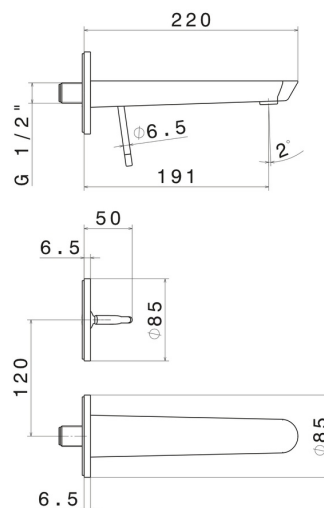

O'RAMA

68428E.01.093

Mitigeurs lavabo mural avec boîte d'encastrement - finition Matt Black

Façade murale. Sans vidage

CARACTÉRISTIQUES

Matériau	Laiton
Technologie	Save Water
Installation	Murale
Bec	Bec standard
Type de perçage	2 trous
Type de commande	Monocommande
Vidage	Sans vidage
Mitigeur d'eau	Mécanique
Nécessaires à l'installation	<u>27855.00.000</u>

DESSIN TECHNIQUE

O'RAMA

68428E.01.093

Mitigeurs lavabo mural avec boîte d'encastrement - finition Matt Black

FINITIONS DISPONIBLES

01.093

Matt Black

05.093