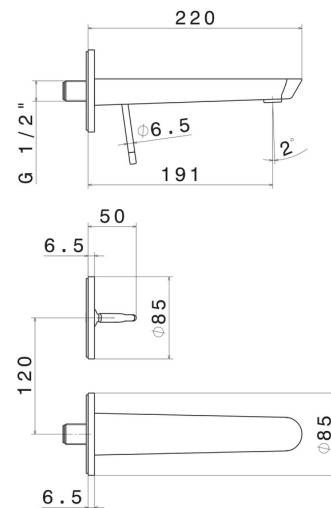

DESSIN TECHNIQUE