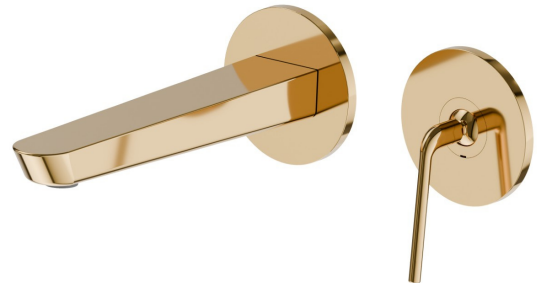

O'RAMA

68428E.61.020

Mitigeurs lavabo mural avec boîte d'encastrement - finition PVD Glossy Gold

Façade murale. Sans vidage

CARACTÉRISTIQUES

Matériau	Laiton
Technologie	Save Water
Installation	Murale
Bec	Bec standard
Type de perçage	2 trous
Type de commande	Monocommande
Vidage	Sans vidage
Mitigeur d'eau	Mécanique
Nécessaires à l'installation	<u>27855.00.000</u>

DESSIN TECHNIQUE

O'RAMA

68428E.61.020

Mitigeurs lavabo mural avec boîte d'encastrement - finition PVD Glossy Gold

FINITIONS DISPONIBLES

61.020

PVD Glossy Gold

01.093

finition Matt Black

05.093

finition Chrome - Matt Black

M2.070

finition Titanium Satin - Matt black

M2.071

finition Gold Satin - Matt black

M2.072

finition Copper Satin - Matt black

M2.075

finition Copper Glossy