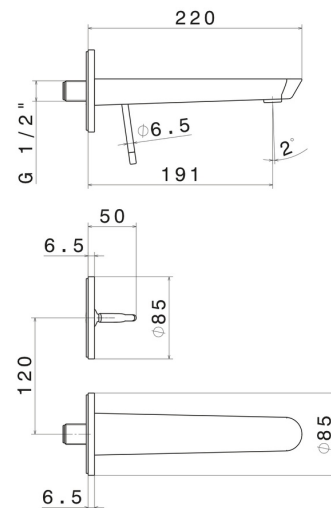

O'RAMA

68428E.61.020

Mitigeurs lavabo mural avec boîte d'encastrement - finition PVD Glossy Gold

Façade murale. Sans vidage

CARACTÉRISTIQUES

Matériau	Laiton
Technologie	Save Water
Installation	Murale
Bec	Bec standard
Type de perçage	2 trous
Type de commande	Monocommande
Vidage	Sans vidage
Mitigeur d'eau	Mécanique
Nécessaires à l'installation	<u>27855.00.000</u>

DESSIN TECHNIQUE

O'RAMA

68428E.61.020

Mitigeurs lavabo mural avec boîte d'encastrement - finition PVD Glossy Gold

FINITIONS DISPONIBLES

61.020

PVD Glossy Gold

01.093