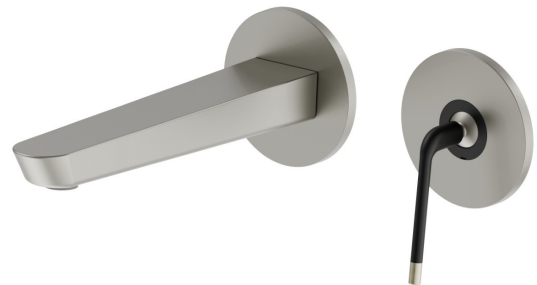

O'RAMA

68428E.M2.070

Mitigeurs lavabo mural avec boîte d'encastrement - finition
Titanium Satin - Matt black

Façade murale. Sans vidage

Titanium Satin - Matt black

CARACTÉRISTIQUES

Matériau	Laiton
Technologie	Save Water
Installation	Murale
Bec	Bec standard
Type de perçage	2 trous
Type de commande	Monocommande
Vidage	Sans vidage
Mitigeur d'eau	Mécanique
Nécessaires à l'installation	<u>27855.00.000</u>

DESSIN TECHNIQUE

O'RAMA

68428E.M2.070

Mitigeurs lavabo mural avec boîte d'encastrement - finition Titanium Satin - Matt black

FINITIONS DISPONIBLES

M2.070

Titanium Satin - Matt black

01.093

finition Matt Black

05.093

finition Chrome - Matt Black

61.020

finition PVD Glossy Gold

M2.071

finition Gold Satin - Matt black

M2.072

finition Copper Satin - Matt black

M2.075

finition Copper Glossy