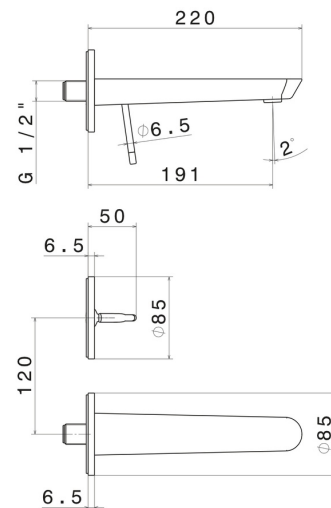

O'RAMA

68428E.M2.070

Mitigeurs lavabo mural avec boîte d'encastrement - finition
Titanium Satin - Matt black

Façade murale. Sans vidage

Titanium Satin - Matt black

CARACTÉRISTIQUES

Matériau	Laiton
Technologie	Save Water
Installation	Murale
Bec	Bec standard
Type de perçage	2 trous
Type de commande	Monocommande
Vidage	Sans vidage
Mitigeur d'eau	Mécanique
Nécessaires à l'installation	<u>27855.00.000</u>

DESSIN TECHNIQUE

O'RAMA

68428E.M2.070

Mitigeurs lavabo mural avec boîte d'encastrement - finition Titanium Satin - Matt black

FINITIONS DISPONIBLES

M2.070

Titanium Satin - Matt black

01.093