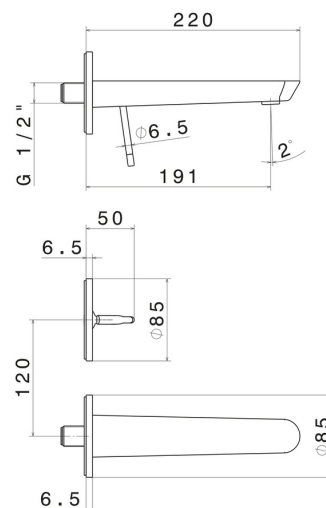

O'RAMA

68428E.M2.071

Mitigeurs lavabo mural avec boîte d'encastrement - finition
Gold Satin - Matt black

Façade murale. Sans vidage

SAVE
WATER

Gold Satin - Matt black

CARACTÉRISTIQUES

Matériau	Laiton
Technologie	Save Water
Installation	Murale
Bec	Bec standard
Type de perçage	2 trous
Type de commande	Monocommande
Vidage	Sans vidage
Mitigeur d'eau	Mécanique
Nécessaires à l'installation	<u>27855.00.000</u>

DESSIN TECHNIQUE

O'RAMA

68428E.M2.071

Mitigeurs lavabo mural avec boîte d'encastrement - finition Gold Satin - Matt black

FINITIONS DISPONIBLES

M2.071

Gold Satin - Matt black

01.093