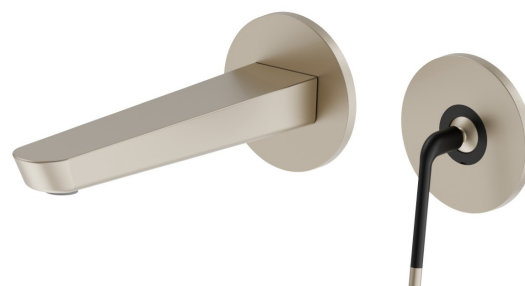

O'RAMA

68428E.M2.071

Mitigeurs lavabo mural avec boîte d'encastrement - finition
Gold Satin - Matt black

Façade murale. Sans vidage

SAVE
WATER

Gold Satin - Matt black

CARACTÉRISTIQUES

Matériau	Laiton
Technologie	Save Water
Installation	Murale
Bec	Bec standard
Type de perçage	2 trous
Type de commande	Monocommande
Vidage	Sans vidage
Mitigeur d'eau	Mécanique
Nécessaires à l'installation	<u>27855.00.000</u>

DESSIN TECHNIQUE

O'RAMA

68428E.M2.071

Mitigeurs lavabo mural avec boîte d'encastrement - finition Gold Satin - Matt black

FINITIONS DISPONIBLES

M2.071

Gold Satin - Matt black

01.093

finition Matt Black

05.093

finition Chrome - Matt Black

61.020

finition PVD Glossy Gold

M2.070

finition Titanium Satin - Matt black

M2.072

finition Copper Satin - Matt black

M2.075

finition Copper Glossy