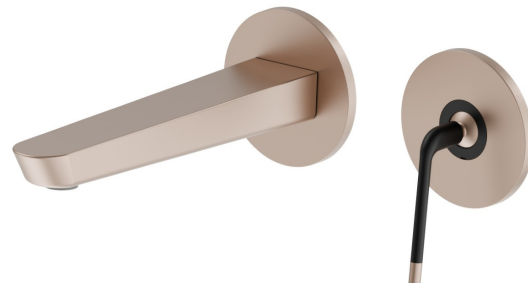

O'RAMA

68428E.M2.072

Mitigeurs lavabo mural avec boîte d'encastrement - finition
Copper Satin - Matt black

Façade murale. Sans vidage

Copper Satin - Matt black

CARACTÉRISTIQUES

Matériau	Laiton
Technologie	Save Water
Installation	Murale
Bec	Bec standard
Type de perçage	2 trous
Type de commande	Monocommande
Vidage	Sans vidage
Mitigeur d'eau	Mécanique
Nécessaires à l'installation	<u>27855.00.000</u>

DESSIN TECHNIQUE

O'RAMA

68428E.M2.072

Mitigeurs lavabo mural avec boîte d'encastrement - finition Copper Satin - Matt black

FINITIONS DISPONIBLES

M2.072

Copper Satin - Matt black

01.093

finition Matt Black

05.093

finition Chrome - Matt Black

61.020

finition PVD Glossy Gold

M2.070

finition Titanium Satin - Matt black

M2.071

finition Gold Satin - Matt black

M2.075

finition Copper Glossy