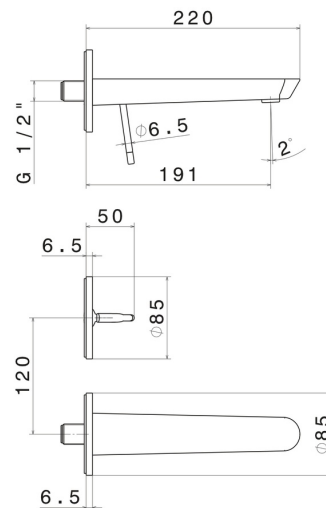

O'RAMA

68428E.M2.072

Mitigeurs lavabo mural avec boîte d'encastrement - finition
Copper Satin - Matt black

Façade murale. Sans vidage

Copper Satin - Matt black

CARACTÉRISTIQUES

Matériau	Laiton
Technologie	Save Water
Installation	Murale
Bec	Bec standard
Type de perçage	2 trous
Type de commande	Monocommande
Vidage	Sans vidage
Mitigeur d'eau	Mécanique
Nécessaires à l'installation	<u>27855.00.000</u>

DESSIN TECHNIQUE

O'RAMA

68428E.M2.072

Mitigeurs lavabo mural avec boîte d'encastrement - finition Copper Satin - Matt black

FINITIONS DISPONIBLES

M2.072

Copper Satin - Matt black

01.093